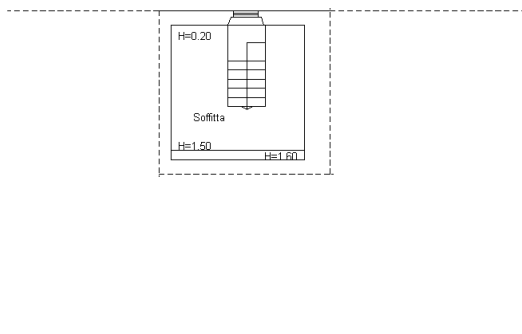

Rif. 2090

Gaiole in Chianti

Casale / Farmhouse

Betti immobiliare srl
web: www.bettitoscana.it

Viale Marconi 72/b - La Corte dei Mori - 53036 Poggibonsi

Pianta Piano Terra

Pianta Piano Primo

Pianta Piano Secondo