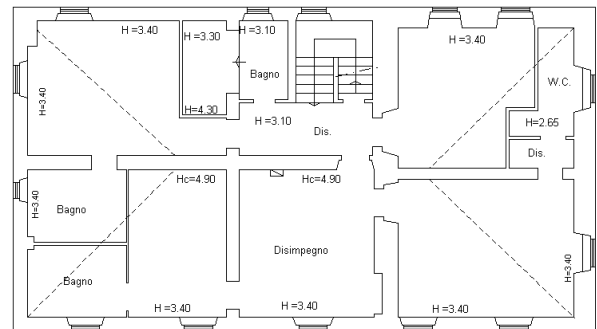

Rif. 2090

Gaiole in Chianti

Casale / Farmhouse

Betti immobiliare srl
web: www.bettitoscana.it

Viale Marconi 72/b - La Corte dei Mori - 53036 Poggibonsi

Pianta Piano Terra

Pianta Piano Primo

Pianta Piano Secondo