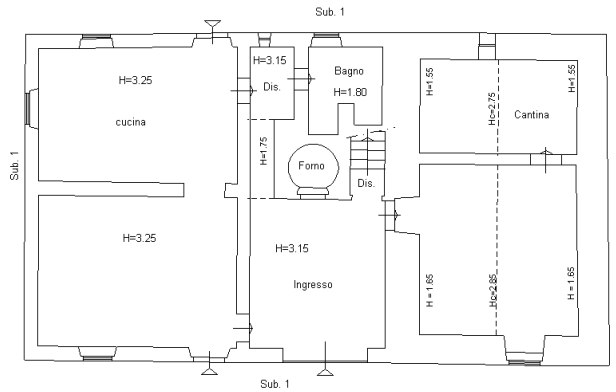

Rif. 2090

Gaiole in Chianti

Casale / Farmhouse

Betti immobiliare srl
web: www.bettitoscana.it

Viale Marconi 72/b - La Corte dei Mori - 53036 Poggibonsi

Pianta Piano Terra

Pianta Piano Primo

Pianta Piano Secondo