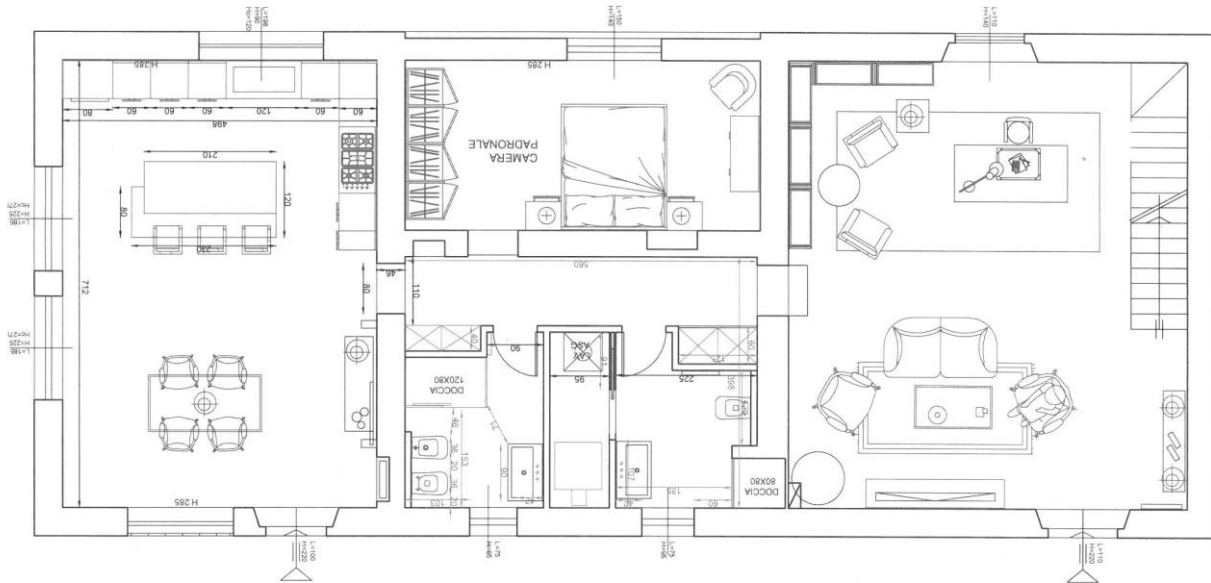

Rif. 2090

Gaiole in Chianti

Betti *in* www.bettitoscana.it srl

Viale Marconi 72/b - La Corte dei Mori - 53036 Poggibonsi

Fienile/ barn

Piano 1